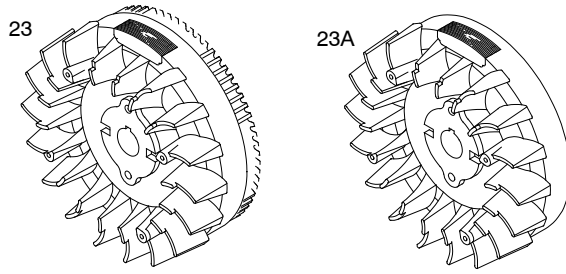

NOTE: All stators use a No. 1119 mounting screw.

697

REF. NO.	PART NO.	DESCRIPTION	REF. NO.	PART NO.	DESCRIPTION	REF. NO.	PART NO.	DESCRIPTION
1	692178	Cylinder Assembly ----- Note ----- 841829 Cylinder Assembly Used on Type No(s). 0111. 841081 Cylinder Assembly Used on Type No(s). 0126, 0146, 0292, 0320.	15	690946	Plug-Oil Drain (External 7/16" Sq) ----- Note ----- 691680 Plug-Oil, Drain (Internal 3/8" Sq)	17	843827	Bearing-Ball (Crankcase Cover Requires Two (2) Ball Bearings) ----- Note ----- 691541 Bearing-Ball (Crankcase Cover Requires Two (2) Ball Bearings) Used on Type No(s). 0127, 0143, 0144.
2	808534	Kit-Bushing/Seal (Magneto Side)	15A	691686	Plug-Oil Drain Used on Type No(s). 0221, 0222.	18	844588	Cover-Crankcase ----- Note ----- 844724 Cover-Crankcase (Used After Code Date 07101400). Used on Type No(s). 0127, 0143, 0144, 0216, 0284, 1144, 1216.
3	805101s	Seal-Oil (Magneto Side)	16	692161	Crankshaft ----- Note ----- 692168 Crankshaft Used on Type No(s). 0178, 0203, 0264, 0265, 0285. 692163 Crankshaft Used on Type No(s). 0003, 0005, 0078, 0112, 0113, 0115, 0116, 0132, 0133, 0145, 0171, 0175, 0197, 0233, 0234, 0242, 0248, 0255, 0281, 0301, 0305, 1409, 2133, 3078.	18A	808851	Cover-Crankcase (Used Before Code Date 07101500). Used on Type No(s). 0127, 0144.
5	845715	Head-Cylinder ----- Note ----- 808688 Head-Cylinder Used on Type No(s). 0222.			808975 Crankshaft Used on Type No(s). 0119, 0218, 0252, 0328, 1410, 2218, 3052. 841827 Crankshaft Used on Type No(s). 0110, 0111. 809212 Crankshaft Used on Type No(s). 0077, 0172. 692162 Crankshaft Used on Type No(s). 0077, 0124, 0144, 0192, 0284, 1124, 1144, 3077. 692165 Crankshaft Used on Type No(s). 0169, 0194, 0195, 0196, 0204, 0325. 692169 Crankshaft Used on Type No(s). 0127, 0143, 0216, 1127, 1216. 845027 Crankshaft Used on Type No(s). 0087, 0121, 0268, 0277, 0299, 1268, 3087.	18B	844725	Cover-Crankcase Used on Type No(s). 0005, 0145, 0218, 0252, 0281, 0328, 1409, 1410, 2218, 3052.
5A	845716	Head-Cylinder ----- Note ----- 808689 Head-Cylinder Used on Type No(s). 0222.				20	805049s	Seal-Oil (PTO Side)
7	806085s	Gasket-Cylinder Head				21	809500	Cap-Oil Fill
8	808984	Breather Assembly				22	807362	Screw (Crankcase Cover/Sump)
9	844986	Gasket-Breather						
10	690751	Screw (Breather Assembly)						
10A	806421	Screw (Breather Cover)						
11	691556	Tube-Breather						
11A	806083s	Tube-Breather (Used Before Code Date 09121800).						
11B	844921	Tube-Breather (Used After Code Date 09121700).						
11C	844976	Tube-Breather Used on Type No(s). 0218, 0222, 0252, 1410.						
11D	845585	Tube-Breather Used on Type No(s). 0285, 293.						
12	842589	Gasket-Crankcase ----- Note ----- 845254 Gasket-Crankcase (Metal Core) Used on Type No(s). 0002, 0191, 0193, 0135, 0307, 1187, .						
13	692059	Screw (Cylinder Head)						