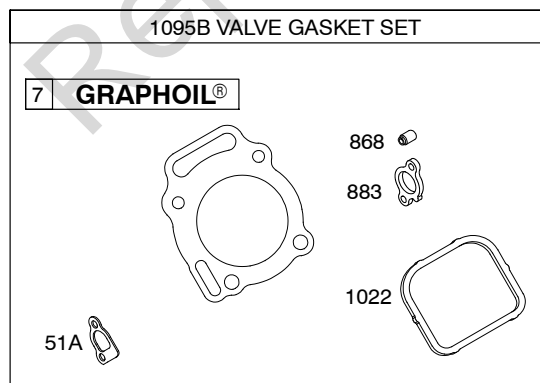

NOTE: All stators use a No. 1119 mounting screw.

697

REF. NO.	PART NO.	DESCRIPTION	REF. NO.	PART NO.	DESCRIPTION	REF. NO.	PART NO.	DESCRIPTION
1	692178	Cylinder Assembly ----- Note ----- 841829 Cylinder Assembly Used on Type No(s). 0111. 841081 Cylinder Assembly Used on Type No(s). 0126, 0146, 0292, 0320.	15	690946	Plug-Oil Drain (External 7/16" Sq) ----- Note ----- 691680 Plug-Oil, Drain (Internal 3/8" Sq)	17	843827	Bearing-Ball (Crankcase Cover Requires Two (2) Ball Bearings) ----- Note ----- 691541 Bearing-Ball (Crankcase Cover Requires Two (2) Ball Bearings) Used on Type No(s). 0127, 0143, 0144.
2	808534	Kit-Bushing/Seal (Magneto Side)	15A	691686	Plug-Oil Drain Used on Type No(s). 0221, 0222.	18	844588	Cover-Crankcase ----- Note ----- 844724 Cover-Crankcase (Used After Code Date 07101400). Used on Type No(s). 0127, 0143, 0144, 0216, 0284, 1144, 1216.
3	805101s	Seal-Oil (Magneto Side)	16	692161	Crankshaft ----- Note ----- 692168 Crankshaft Used on Type No(s). 0178, 0203, 0264, 0265, 0285. 692163 Crankshaft Used on Type No(s). 0003, 0005, 0078, 0112, 0113, 0115, 0116, 0132, 0133, 0145, 0171, 0175, 0197, 0233, 0234, 0242, 0248, 0255, 0281, 0301, 0305, 1409, 2133, 3078.	18A	808851	Cover-Crankcase (Used Before Code Date 07101500). Used on Type No(s). 0127, 0144.
5	845715	Head-Cylinder ----- Note ----- 808688 Head-Cylinder Used on Type No(s). 0222.			808975 Crankshaft Used on Type No(s). 0119, 0218, 0252, 0328, 1410, 2218, 3052. 841827 Crankshaft Used on Type No(s). 0110, 0111. 809212 Crankshaft Used on Type No(s). 0077, 0172. 692162 Crankshaft Used on Type No(s). 0077, 0124, 0144, 0192, 0284, 1124, 1144, 3077. 692165 Crankshaft Used on Type No(s). 0169, 0194, 0195, 0196, 0204, 0325. 692169 Crankshaft Used on Type No(s). 0127, 0143, 0216, 1127, 1216. 845027 Crankshaft Used on Type No(s). 0087, 0121, 0268, 0277, 0299, 1268, 3087.	18B	844725	Cover-Crankcase Used on Type No(s). 0005, 0145, 0218, 0252, 0281, 0328, 1409, 1410, 2218, 3052.
5A	845716	Head-Cylinder ----- Note ----- 808689 Head-Cylinder Used on Type No(s). 0222.				20	805049s	Seal-Oil (PTO Side)
7	806085s	Gasket-Cylinder Head				21	809500	Cap-Oil Fill
8	808984	Breather Assembly				22	807362	Screw (Crankcase Cover/Sump)
9	844986	Gasket-Breather						
10	690751	Screw (Breather Assembly)						
10A	806421	Screw (Breather Cover)						
11	691556	Tube-Breather						
11A	806083s	Tube-Breather (Used Before Code Date 09121800).						
11B	844921	Tube-Breather (Used After Code Date 09121700).						
11C	844976	Tube-Breather Used on Type No(s). 0218, 0222, 0252, 1410.						
11D	845585	Tube-Breather Used on Type No(s). 0285, 293.						
12	842589	Gasket-Crankcase ----- Note ----- 845254 Gasket-Crankcase (Metal Core) Used on Type No(s). 0002, 0191, 0193, 0135, 0307, 1187, .						
13	692059	Screw (Cylinder Head)						