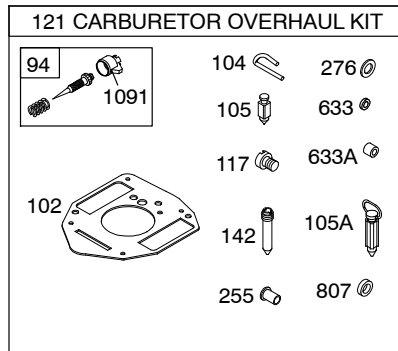

NOTE: All stators use a No. 1119 mounting screw.

697

REF. NO.	PART NO.	DESCRIPTION	REF. NO.	PART NO.	DESCRIPTION	REF. NO.	PART NO.	DESCRIPTION
1	692178	Cylinder Assembly ----- Note ----- 841829 Cylinder Assembly Used on Type No(s). 0111. 841081 Cylinder Assembly Used on Type No(s). 0126, 0146, 0292, 0320.	15	690946	Plug-Oil Drain (External 7/16" Sq) ----- Note ----- 691680 Plug-Oil, Drain (Internal 3/8" Sq)	17	843827	Bearing-Ball (Crankcase Cover Requires Two (2) Ball Bearings) ----- Note ----- 691541 Bearing-Ball (Crankcase Cover Requires Two (2) Ball Bearings) Used on Type No(s). 0127, 0143, 0144.
2	808534	Kit-Bushing/Seal (Magneto Side)	15A	691686	Plug-Oil Drain Used on Type No(s). 0221, 0222.	18	844588	Cover-Crankcase ----- Note ----- 844724 Cover-Crankcase (Used After Code Date 07101400). Used on Type No(s). 0127, 0143, 0144, 0216, 0284, 1144, 1216.
3	805101s	Seal-Oil (Magneto Side)	16	692161	Crankshaft ----- Note ----- 692168 Crankshaft Used on Type No(s). 0178, 0203, 0264, 0265, 0285. 692163 Crankshaft Used on Type No(s). 0003, 0005, 0078, 0112, 0113, 0115, 0116, 0132, 0133, 0145, 0171, 0175, 0197, 0233, 0234, 0242, 0248, 0255, 0281, 0301, 0305, 1409, 2133, 3078.	18A	808851	Cover-Crankcase (Used Before Code Date 07101500). Used on Type No(s). 0127, 0144.
5	845715	Head-Cylinder ----- Note ----- 808688 Head-Cylinder Used on Type No(s). 0222.			808975 Crankshaft Used on Type No(s). 0119, 0218, 0252, 0328, 1410, 2218, 3052. 841827 Crankshaft Used on Type No(s). 0110, 0111. 809212 Crankshaft Used on Type No(s). 0077, 0172. 692162 Crankshaft Used on Type No(s). 0077, 0124, 0144, 0192, 0284, 1124, 1144, 3077. 692165 Crankshaft Used on Type No(s). 0169, 0194, 0195, 0196, 0204, 0325. 692169 Crankshaft Used on Type No(s). 0127, 0143, 0216, 1127, 1216. 845027 Crankshaft Used on Type No(s). 0087, 0121, 0268, 0277, 0299, 1268, 3087.	18B	844725	Cover-Crankcase Used on Type No(s). 0005, 0145, 0218, 0252, 0281, 0328, 1409, 1410, 2218, 3052.
5A	845716	Head-Cylinder ----- Note ----- 808689 Head-Cylinder Used on Type No(s). 0222.				20	805049s	Seal-Oil (PTO Side)
7	806085s	Gasket-Cylinder Head				21	809500	Cap-Oil Fill
8	808984	Breather Assembly				22	807362	Screw (Crankcase Cover/Sump)
9	844986	Gasket-Breather						
10	690751	Screw (Breather Assembly)						
10A	806421	Screw (Breather Cover)						
11	691556	Tube-Breather						
11A	806083s	Tube-Breather (Used Before Code Date 09121800).						
11B	844921	Tube-Breather (Used After Code Date 09121700).						
11C	844976	Tube-Breather Used on Type No(s). 0218, 0222, 0252, 1410.						
11D	845585	Tube-Breather Used on Type No(s). 0285, 293.						
12	842589	Gasket-Crankcase ----- Note ----- 845254 Gasket-Crankcase (Metal Core) Used on Type No(s). 0002, 0191, 0193, 0135, 0307, 1187, .						
13	692059	Screw (Cylinder Head)						