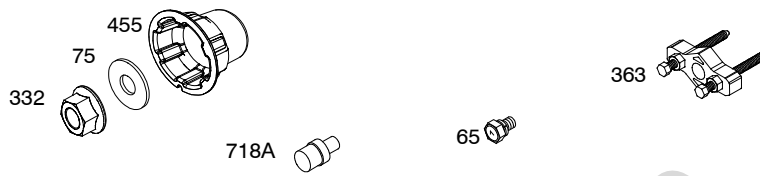

NOTE: All stators use a No. 1119 mounting screw.

697

REF. NO.	PART NO.	DESCRIPTION	REF. NO.	PART NO.	DESCRIPTION	REF. NO.	PART NO.	DESCRIPTION
1	692178	Cylinder Assembly ----- Note ----- 841829 Cylinder Assembly Used on Type No(s). 0111. 841081 Cylinder Assembly Used on Type No(s). 0126, 0146, 0292, 0320.	15	690946	Plug-Oil Drain (External 7/16" Sq) ----- Note ----- 691680 Plug-Oil, Drain (Internal 3/8" Sq)	17	843827	Bearing-Ball (Crankcase Cover Requires Two (2) Ball Bearings) ----- Note ----- 691541 Bearing-Ball (Crankcase Cover Requires Two (2) Ball Bearings) Used on Type No(s). 0127, 0143, 0144.
2	808534	Kit-Bushing/Seal (Magneto Side)	15A	691686	Plug-Oil Drain Used on Type No(s). 0221, 0222.	18	844588	Cover-Crankcase ----- Note ----- 844724 Cover-Crankcase (Used After Code Date 07101400). Used on Type No(s). 0127, 0143, 0144, 0216, 0284, 1144, 1216.
3	805101s	Seal-Oil (Magneto Side)	16	692161	Crankshaft ----- Note ----- 692168 Crankshaft Used on Type No(s). 0178, 0203, 0264, 0265, 0285. 692163 Crankshaft Used on Type No(s). 0003, 0005, 0078, 0112, 0113, 0115, 0116, 0132, 0133, 0145, 0171, 0175, 0197, 0233, 0234, 0242, 0248, 0255, 0281, 0301, 0305, 1409, 2133, 3078.	18A	808851	Cover-Crankcase (Used Before Code Date 07101500). Used on Type No(s). 0127, 0144.
5	845715	Head-Cylinder ----- Note ----- 808688 Head-Cylinder Used on Type No(s). 0222.			808975 Crankshaft Used on Type No(s). 0119, 0218, 0252, 0328, 1410, 2218, 3052. 841827 Crankshaft Used on Type No(s). 0110, 0111. 809212 Crankshaft Used on Type No(s). 0077, 0172. 692162 Crankshaft Used on Type No(s). 0077, 0124, 0144, 0192, 0284, 1124, 1144, 3077. 692165 Crankshaft Used on Type No(s). 0169, 0194, 0195, 0196, 0204, 0325. 692169 Crankshaft Used on Type No(s). 0127, 0143, 0216, 1127, 1216. 845027 Crankshaft Used on Type No(s). 0087, 0121, 0268, 0277, 0299, 1268, 3087.	18B	844725	Cover-Crankcase Used on Type No(s). 0005, 0145, 0218, 0252, 0281, 0328, 1409, 1410, 2218, 3052.
5A	845716	Head-Cylinder ----- Note ----- 808689 Head-Cylinder Used on Type No(s). 0222.				20	805049s	Seal-Oil (PTO Side)
7	806085s	Gasket-Cylinder Head				21	809500	Cap-Oil Fill
8	808984	Breather Assembly				22	807362	Screw (Crankcase Cover/Sump)
9	844986	Gasket-Breather						
10	690751	Screw (Breather Assembly)						
10A	806421	Screw (Breather Cover)						
11	691556	Tube-Breather						
11A	806083s	Tube-Breather (Used Before Code Date 09121800).						
11B	844921	Tube-Breather (Used After Code Date 09121700).						
11C	844976	Tube-Breather Used on Type No(s). 0218, 0222, 0252, 1410.						
11D	845585	Tube-Breather Used on Type No(s). 0285, 293.						
12	842589	Gasket-Crankcase ----- Note ----- 845254 Gasket-Crankcase (Metal Core) Used on Type No(s). 0002, 0191, 0193, 0135, 0307, 1187, .						
13	692059	Screw (Cylinder Head)						