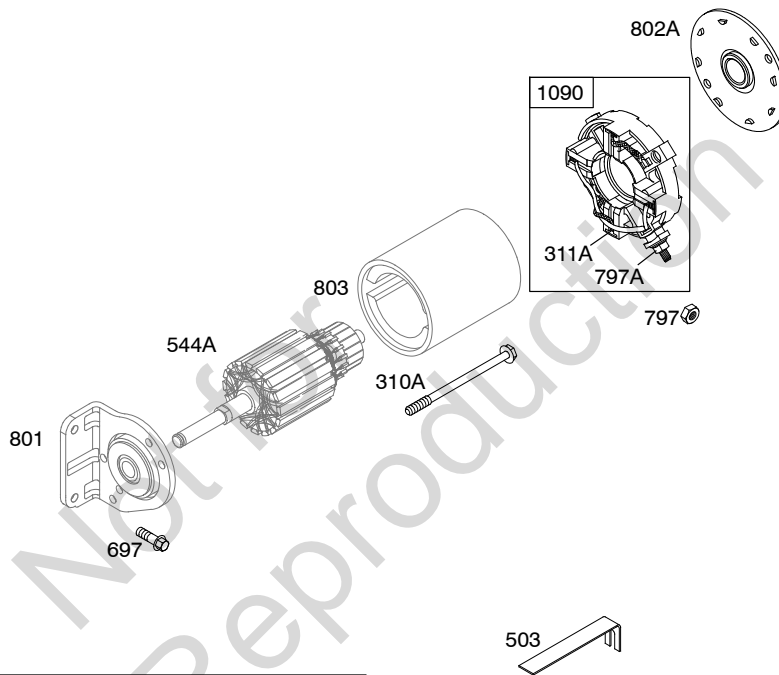

NOTE: All stators use a No. 1119 mounting screw.

697

REF. NO.	PART NO.	DESCRIPTION	REF. NO.	PART NO.	DESCRIPTION	REF. NO.	PART NO.	DESCRIPTION
1	692178	Cylinder Assembly ----- Note ----- 841829 Cylinder Assembly Used on Type No(s). 0111. 841081 Cylinder Assembly Used on Type No(s). 0126, 0146, 0292, 0320.	15	690946	Plug-Oil Drain (External 7/16" Sq) ----- Note ----- 691680 Plug-Oil, Drain (Internal 3/8" Sq)	17	843827	Bearing-Ball (Crankcase Cover Requires Two (2) Ball Bearings) ----- Note ----- 691541 Bearing-Ball (Crankcase Cover Requires Two (2) Ball Bearings) Used on Type No(s). 0127, 0143, 0144.
2	808534	Kit-Bushing/Seal (Magneto Side)	15A	691686	Plug-Oil Drain Used on Type No(s). 0221, 0222.	18	844588	Cover-Crankcase ----- Note ----- 844724 Cover-Crankcase (Used After Code Date 07101400). Used on Type No(s). 0127, 0143, 0144, 0216, 0284, 1144, 1216.
3	805101s	Seal-Oil (Magneto Side)	16	692161	Crankshaft ----- Note ----- 692168 Crankshaft Used on Type No(s). 0178, 0203, 0264, 0265, 0285. 692163 Crankshaft Used on Type No(s). 0003, 0005, 0078, 0112, 0113, 0115, 0116, 0132, 0133, 0145, 0171, 0175, 0197, 0233, 0234, 0242, 0248, 0255, 0281, 0301, 0305, 1409, 2133, 3078.	18A	808851	Cover-Crankcase (Used Before Code Date 07101500). Used on Type No(s). 0127, 0144.
5	845715	Head-Cylinder ----- Note ----- 808688 Head-Cylinder Used on Type No(s). 0222.			808975 Crankshaft Used on Type No(s). 0119, 0218, 0252, 0328, 1410, 2218, 3052. 841827 Crankshaft Used on Type No(s). 0110, 0111. 809212 Crankshaft Used on Type No(s). 0077, 0172. 692162 Crankshaft Used on Type No(s). 0077, 0124, 0144, 0192, 0284, 1124, 1144, 3077. 692165 Crankshaft Used on Type No(s). 0169, 0194, 0195, 0196, 0204, 0325. 692169 Crankshaft Used on Type No(s). 0127, 0143, 0216, 1127, 1216. 845027 Crankshaft Used on Type No(s). 0087, 0121, 0268, 0277, 0299, 1268, 3087.	18B	844725	Cover-Crankcase Used on Type No(s). 0005, 0145, 0218, 0252, 0281, 0328, 1409, 1410, 2218, 3052.
5A	845716	Head-Cylinder ----- Note ----- 808689 Head-Cylinder Used on Type No(s). 0222.				20	805049s	Seal-Oil (PTO Side)
7	806085s	Gasket-Cylinder Head				21	809500	Cap-Oil Fill
8	808984	Breather Assembly				22	807362	Screw (Crankcase Cover/Sump)
9	844986	Gasket-Breather						
10	690751	Screw (Breather Assembly)						
10A	806421	Screw (Breather Cover)						
11	691556	Tube-Breather						
11A	806083s	Tube-Breather (Used Before Code Date 09121800).						
11B	844921	Tube-Breather (Used After Code Date 09121700).						
11C	844976	Tube-Breather Used on Type No(s). 0218, 0222, 0252, 1410.						
11D	845585	Tube-Breather Used on Type No(s). 0285, 293.						
12	842589	Gasket-Crankcase ----- Note ----- 845254 Gasket-Crankcase (Metal Core) Used on Type No(s). 0002, 0191, 0193, 0135, 0307, 1187, .						
13	692059	Screw (Cylinder Head)						