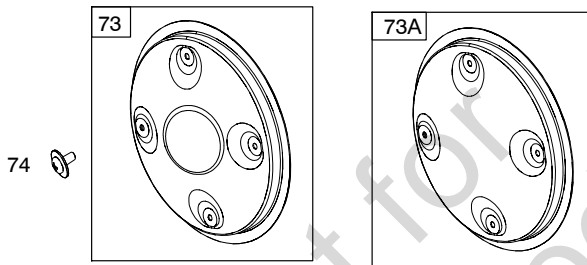

NOTE: All stators use a No. 1119 mounting screw.

697

REF. NO.	PART NO.	DESCRIPTION	REF. NO.	PART NO.	DESCRIPTION	REF. NO.	PART NO.	DESCRIPTION
1	692178	Cylinder Assembly ----- Note ----- 841829 Cylinder Assembly Used on Type No(s). 0111. 841081 Cylinder Assembly Used on Type No(s). 0126, 0146, 0292, 0320.	15	690946	Plug-Oil Drain (External 7/16" Sq) ----- Note ----- 691680 Plug-Oil, Drain (Internal 3/8" Sq)	17	843827	Bearing-Ball (Crankcase Cover Requires Two (2) Ball Bearings) ----- Note ----- 691541 Bearing-Ball (Crankcase Cover Requires Two (2) Ball Bearings) Used on Type No(s). 0127, 0143, 0144.
2	808534	Kit-Bushing/Seal (Magneto Side)	15A	691686	Plug-Oil Drain Used on Type No(s). 0221, 0222.	18	844588	Cover-Crankcase ----- Note ----- 844724 Cover-Crankcase (Used After Code Date 07101400). Used on Type No(s). 0127, 0143, 0144, 0216, 0284, 1144, 1216.
3	805101s	Seal-Oil (Magneto Side)	16	692161	Crankshaft ----- Note ----- 692168 Crankshaft Used on Type No(s). 0178, 0203, 0264, 0265, 0285. 692163 Crankshaft Used on Type No(s). 0003, 0005, 0078, 0112, 0113, 0115, 0116, 0132, 0133, 0145, 0171, 0175, 0197, 0233, 0234, 0242, 0248, 0255, 0281, 0301, 0305, 1409, 2133, 3078.	18A	808851	Cover-Crankcase (Used Before Code Date 07101500). Used on Type No(s). 0127, 0144.
5	845715	Head-Cylinder ----- Note ----- 808688 Head-Cylinder Used on Type No(s). 0222.			808975 Crankshaft Used on Type No(s). 0119, 0218, 0252, 0328, 1410, 2218, 3052. 841827 Crankshaft Used on Type No(s). 0110, 0111. 809212 Crankshaft Used on Type No(s). 0077, 0172. 692162 Crankshaft Used on Type No(s). 0077, 0124, 0144, 0192, 0284, 1124, 1144, 3077. 692165 Crankshaft Used on Type No(s). 0169, 0194, 0195, 0196, 0204, 0325. 692169 Crankshaft Used on Type No(s). 0127, 0143, 0216, 1127, 1216. 845027 Crankshaft Used on Type No(s). 0087, 0121, 0268, 0277, 0299, 1268, 3087.	18B	844725	Cover-Crankcase Used on Type No(s). 0005, 0145, 0218, 0252, 0281, 0328, 1409, 1410, 2218, 3052.
5A	845716	Head-Cylinder ----- Note ----- 808689 Head-Cylinder Used on Type No(s). 0222.				20	805049s	Seal-Oil (PTO Side)
7	806085s	Gasket-Cylinder Head				21	809500	Cap-Oil Fill
8	808984	Breather Assembly				22	807362	Screw (Crankcase Cover/Sump)
9	844986	Gasket-Breather						
10	690751	Screw (Breather Assembly)						
10A	806421	Screw (Breather Cover)						
11	691556	Tube-Breather						
11A	806083s	Tube-Breather (Used Before Code Date 09121800).						
11B	844921	Tube-Breather (Used After Code Date 09121700).						
11C	844976	Tube-Breather Used on Type No(s). 0218, 0222, 0252, 1410.						
11D	845585	Tube-Breather Used on Type No(s). 0285, 293.						
12	842589	Gasket-Crankcase ----- Note ----- 845254 Gasket-Crankcase (Metal Core) Used on Type No(s). 0002, 0191, 0193, 0135, 0307, 1187, .						
13	692059	Screw (Cylinder Head)						