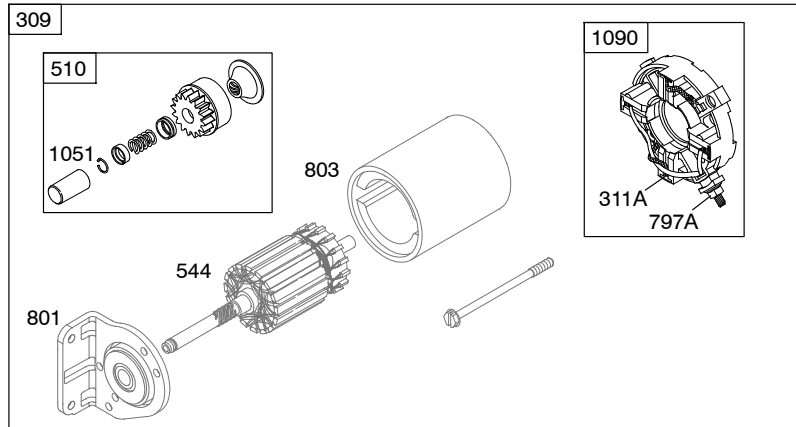

NOTE: All stators use a No. 1119 mounting screw.

697

REF. NO.	PART NO.	DESCRIPTION	REF. NO.	PART NO.	DESCRIPTION	REF. NO.	PART NO.	DESCRIPTION
1	692178	Cylinder Assembly ----- Note ----- 841829 Cylinder Assembly Used on Type No(s). 0111. 841081 Cylinder Assembly Used on Type No(s). 0126, 0146, 0292, 0320.	15	690946	Plug-Oil Drain (External 7/16" Sq) ----- Note ----- 691680 Plug-Oil, Drain (Internal 3/8" Sq)	17	843827	Bearing-Ball (Crankcase Cover Requires Two (2) Ball Bearings) ----- Note ----- 691541 Bearing-Ball (Crankcase Cover Requires Two (2) Ball Bearings) Used on Type No(s). 0127, 0143, 0144.
2	808534	Kit-Bushing/Seal (Magneto Side)	15A	691686	Plug-Oil Drain Used on Type No(s). 0221, 0222.	18	844588	Cover-Crankcase ----- Note ----- 844724 Cover-Crankcase (Used After Code Date 07101400). Used on Type No(s). 0127, 0143, 0144, 0216, 0284, 1144, 1216.
3	805101s	Seal-Oil (Magneto Side)	16	692161	Crankshaft ----- Note ----- 692168 Crankshaft Used on Type No(s). 0178, 0203, 0264, 0265, 0285. 692163 Crankshaft Used on Type No(s). 0003, 0005, 0078, 0112, 0113, 0115, 0116, 0132, 0133, 0145, 0171, 0175, 0197, 0233, 0234, 0242, 0248, 0255, 0281, 0301, 0305, 1409, 2133, 3078.	18A	808851	Cover-Crankcase (Used Before Code Date 07101500). Used on Type No(s). 0127, 0144.
5	845715	Head-Cylinder ----- Note ----- 808688 Head-Cylinder Used on Type No(s). 0222.			808975 Crankshaft Used on Type No(s). 0119, 0218, 0252, 0328, 1410, 2218, 3052. 841827 Crankshaft Used on Type No(s). 0110, 0111. 809212 Crankshaft Used on Type No(s). 0077, 0172. 692162 Crankshaft Used on Type No(s). 0077, 0124, 0144, 0192, 0284, 1124, 1144, 3077. 692165 Crankshaft Used on Type No(s). 0169, 0194, 0195, 0196, 0204, 0325. 692169 Crankshaft Used on Type No(s). 0127, 0143, 0216, 1127, 1216. 845027 Crankshaft Used on Type No(s). 0087, 0121, 0268, 0277, 0299, 1268, 3087.	18B	844725	Cover-Crankcase Used on Type No(s). 0005, 0145, 0218, 0252, 0281, 0328, 1409, 1410, 2218, 3052.
5A	845716	Head-Cylinder ----- Note ----- 808689 Head-Cylinder Used on Type No(s). 0222.				20	805049s	Seal-Oil (PTO Side)
7	806085s	Gasket-Cylinder Head				21	809500	Cap-Oil Fill
8	808984	Breather Assembly				22	807362	Screw (Crankcase Cover/Sump)
9	844986	Gasket-Breather						
10	690751	Screw (Breather Assembly)						
10A	806421	Screw (Breather Cover)						
11	691556	Tube-Breather						
11A	806083s	Tube-Breather (Used Before Code Date 09121800).						
11B	844921	Tube-Breather (Used After Code Date 09121700).						
11C	844976	Tube-Breather Used on Type No(s). 0218, 0222, 0252, 1410.						
11D	845585	Tube-Breather Used on Type No(s). 0285, 293.						
12	842589	Gasket-Crankcase ----- Note ----- 845254 Gasket-Crankcase (Metal Core) Used on Type No(s). 0002, 0191, 0193, 0135, 0307, 1187, .						
13	692059	Screw (Cylinder Head)						