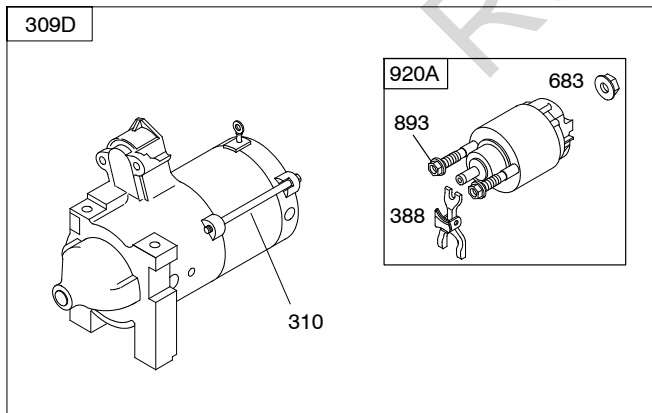

NOTE: All stators use a No. 1119 mounting screw.

697

REF. NO.	PART NO.	DESCRIPTION	REF. NO.	PART NO.	DESCRIPTION	REF. NO.	PART NO.	DESCRIPTION
1	692178	Cylinder Assembly ----- Note ----- 841829 Cylinder Assembly Used on Type No(s). 0111. 841081 Cylinder Assembly Used on Type No(s). 0126, 0146, 0292, 0320.	15	690946	Plug-Oil Drain (External 7/16" Sq) ----- Note ----- 691680 Plug-Oil, Drain (Internal 3/8" Sq)	17	843827	Bearing-Ball (Crankcase Cover Requires Two (2) Ball Bearings) ----- Note ----- 691541 Bearing-Ball (Crankcase Cover Requires Two (2) Ball Bearings) Used on Type No(s). 0127, 0143, 0144.
2	808534	Kit-Bushing/Seal (Magneto Side)	15A	691686	Plug-Oil Drain Used on Type No(s). 0221, 0222.	18	844588	Cover-Crankcase ----- Note ----- 844724 Cover-Crankcase (Used After Code Date 07101400). Used on Type No(s). 0127, 0143, 0144, 0216, 0284, 1144, 1216.
3	805101s	Seal-Oil (Magneto Side)	16	692161	Crankshaft ----- Note ----- 692168 Crankshaft Used on Type No(s). 0178, 0203, 0264, 0265, 0285. 692163 Crankshaft Used on Type No(s). 0003, 0005, 0078, 0112, 0113, 0115, 0116, 0132, 0133, 0145, 0171, 0175, 0197, 0233, 0234, 0242, 0248, 0255, 0281, 0301, 0305, 1409, 2133, 3078.	18A	808851	Cover-Crankcase (Used Before Code Date 07101500). Used on Type No(s). 0127, 0144.
5	845715	Head-Cylinder ----- Note ----- 808688 Head-Cylinder Used on Type No(s). 0222.			808975 Crankshaft Used on Type No(s). 0119, 0218, 0252, 0328, 1410, 2218, 3052. 841827 Crankshaft Used on Type No(s). 0110, 0111. 809212 Crankshaft Used on Type No(s). 0077, 0172. 692162 Crankshaft Used on Type No(s). 0077, 0124, 0144, 0192, 0284, 1124, 1144, 3077. 692165 Crankshaft Used on Type No(s). 0169, 0194, 0195, 0196, 0204, 0325. 692169 Crankshaft Used on Type No(s). 0127, 0143, 0216, 1127, 1216. 845027 Crankshaft Used on Type No(s). 0087, 0121, 0268, 0277, 0299, 1268, 3087.	18B	844725	Cover-Crankcase Used on Type No(s). 0005, 0145, 0218, 0252, 0281, 0328, 1409, 1410, 2218, 3052.
5A	845716	Head-Cylinder ----- Note ----- 808689 Head-Cylinder Used on Type No(s). 0222.				20	805049s	Seal-Oil (PTO Side)
7	806085s	Gasket-Cylinder Head				21	809500	Cap-Oil Fill
8	808984	Breather Assembly				22	807362	Screw (Crankcase Cover/Sump)
9	844986	Gasket-Breather						
10	690751	Screw (Breather Assembly)						
10A	806421	Screw (Breather Cover)						
11	691556	Tube-Breather						
11A	806083s	Tube-Breather (Used Before Code Date 09121800).						
11B	844921	Tube-Breather (Used After Code Date 09121700).						
11C	844976	Tube-Breather Used on Type No(s). 0218, 0222, 0252, 1410.						
11D	845585	Tube-Breather Used on Type No(s). 0285, 293.						
12	842589	Gasket-Crankcase ----- Note ----- 845254 Gasket-Crankcase (Metal Core) Used on Type No(s). 0002, 0191, 0193, 0135, 0307, 1187, .						
13	692059	Screw (Cylinder Head)						