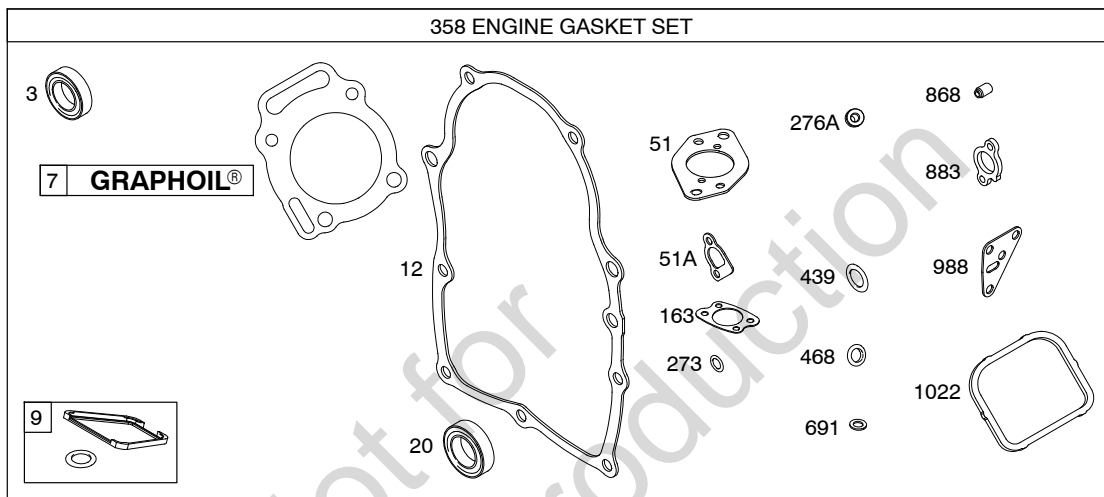

NOTE: All stators use a No. 1119 mounting screw.

697

REF. NO.	PART NO.	DESCRIPTION	REF. NO.	PART NO.	DESCRIPTION	REF. NO.	PART NO.	DESCRIPTION
1	692178	Cylinder Assembly ----- Note ----- 841829 Cylinder Assembly Used on Type No(s). 0111. 841081 Cylinder Assembly Used on Type No(s). 0126, 0146, 0292, 0320.	15	690946	Plug-Oil Drain (External 7/16" Sq) ----- Note ----- 691680 Plug-Oil, Drain (Internal 3/8" Sq)	17	843827	Bearing-Ball (Crankcase Cover Requires Two (2) Ball Bearings) ----- Note ----- 691541 Bearing-Ball (Crankcase Cover Requires Two (2) Ball Bearings) Used on Type No(s). 0127, 0143, 0144.
2	808534	Kit-Bushing/Seal (Magneto Side)	15A	691686	Plug-Oil Drain Used on Type No(s). 0221, 0222.	18	844588	Cover-Crankcase ----- Note ----- 844724 Cover-Crankcase (Used After Code Date 07101400). Used on Type No(s). 0127, 0143, 0144, 0216, 0284, 1144, 1216.
3	805101s	Seal-Oil (Magneto Side)	16	692161	Crankshaft ----- Note ----- 692168 Crankshaft Used on Type No(s). 0178, 0203, 0264, 0265, 0285. 692163 Crankshaft Used on Type No(s). 0003, 0005, 0078, 0112, 0113, 0115, 0116, 0132, 0133, 0145, 0171, 0175, 0197, 0233, 0234, 0242, 0248, 0255, 0281, 0301, 0305, 1409, 2133, 3078.	18A	808851	Cover-Crankcase (Used Before Code Date 07101500). Used on Type No(s). 0127, 0144.
5	845715	Head-Cylinder ----- Note ----- 808688 Head-Cylinder Used on Type No(s). 0222.			808975 Crankshaft Used on Type No(s). 0119, 0218, 0252, 0328, 1410, 2218, 3052. 841827 Crankshaft Used on Type No(s). 0110, 0111. 809212 Crankshaft Used on Type No(s). 0077, 0172. 692162 Crankshaft Used on Type No(s). 0077, 0124, 0144, 0192, 0284, 1124, 1144, 3077. 692165 Crankshaft Used on Type No(s). 0169, 0194, 0195, 0196, 0204, 0325. 692169 Crankshaft Used on Type No(s). 0127, 0143, 0216, 1127, 1216. 845027 Crankshaft Used on Type No(s). 0087, 0121, 0268, 0277, 0299, 1268, 3087.	18B	844725	Cover-Crankcase Used on Type No(s). 0005, 0145, 0218, 0252, 0281, 0328, 1409, 1410, 2218, 3052.
5A	845716	Head-Cylinder ----- Note ----- 808689 Head-Cylinder Used on Type No(s). 0222.				20	805049s	Seal-Oil (PTO Side)
7	806085s	Gasket-Cylinder Head				21	809500	Cap-Oil Fill
8	808984	Breather Assembly				22	807362	Screw (Crankcase Cover/Sump)
9	844986	Gasket-Breather						
10	690751	Screw (Breather Assembly)						
10A	806421	Screw (Breather Cover)						
11	691556	Tube-Breather						
11A	806083s	Tube-Breather (Used Before Code Date 09121800).						
11B	844921	Tube-Breather (Used After Code Date 09121700).						
11C	844976	Tube-Breather Used on Type No(s). 0218, 0222, 0252, 1410.						
11D	845585	Tube-Breather Used on Type No(s). 0285, 293.						
12	842589	Gasket-Crankcase ----- Note ----- 845254 Gasket-Crankcase (Metal Core) Used on Type No(s). 0002, 0191, 0193, 0135, 0307, 1187, .						
13	692059	Screw (Cylinder Head)						