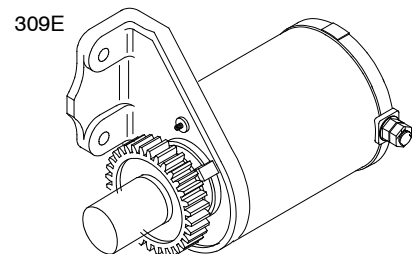

NOTE: All stators use a No. 1119 mounting screw.

697

REF. NO.	PART NO.	DESCRIPTION	REF. NO.	PART NO.	DESCRIPTION	REF. NO.	PART NO.	DESCRIPTION
1	692178	Cylinder Assembly ----- Note ----- 841829 Cylinder Assembly Used on Type No(s). 0111. 841081 Cylinder Assembly Used on Type No(s). 0126, 0146, 0292, 0320.	15	690946	Plug-Oil Drain (External 7/16" Sq) ----- Note ----- 691680 Plug-Oil, Drain (Internal 3/8" Sq)	17	843827	Bearing-Ball (Crankcase Cover Requires Two (2) Ball Bearings) ----- Note ----- 691541 Bearing-Ball (Crankcase Cover Requires Two (2) Ball Bearings) Used on Type No(s). 0127, 0143, 0144.
2	808534	Kit-Bushing/Seal (Magneto Side)	15A	691686	Plug-Oil Drain Used on Type No(s). 0221, 0222.	18	844588	Cover-Crankcase ----- Note ----- 844724 Cover-Crankcase (Used After Code Date 07101400). Used on Type No(s). 0127, 0143, 0144, 0216, 0284, 1144, 1216.
3	805101s	Seal-Oil (Magneto Side)	16	692161	Crankshaft ----- Note ----- 692168 Crankshaft Used on Type No(s). 0178, 0203, 0264, 0265, 0285. 692163 Crankshaft Used on Type No(s). 0003, 0005, 0078, 0112, 0113, 0115, 0116, 0132, 0133, 0145, 0171, 0175, 0197, 0233, 0234, 0242, 0248, 0255, 0281, 0301, 0305, 1409, 2133, 3078.	18A	808851	Cover-Crankcase (Used Before Code Date 07101500). Used on Type No(s). 0127, 0144.
5	845715	Head-Cylinder ----- Note ----- 808688 Head-Cylinder Used on Type No(s). 0222.			808975 Crankshaft Used on Type No(s). 0119, 0218, 0252, 0328, 1410, 2218, 3052. 841827 Crankshaft Used on Type No(s). 0110, 0111. 809212 Crankshaft Used on Type No(s). 0077, 0172. 692162 Crankshaft Used on Type No(s). 0077, 0124, 0144, 0192, 0284, 1124, 1144, 3077. 692165 Crankshaft Used on Type No(s). 0169, 0194, 0195, 0196, 0204, 0325. 692169 Crankshaft Used on Type No(s). 0127, 0143, 0216, 1127, 1216. 845027 Crankshaft Used on Type No(s). 0087, 0121, 0268, 0277, 0299, 1268, 3087.	18B	844725	Cover-Crankcase Used on Type No(s). 0005, 0145, 0218, 0252, 0281, 0328, 1409, 1410, 2218, 3052.
5A	845716	Head-Cylinder ----- Note ----- 808689 Head-Cylinder Used on Type No(s). 0222.				20	805049s	Seal-Oil (PTO Side)
7	806085s	Gasket-Cylinder Head				21	809500	Cap-Oil Fill
8	808984	Breather Assembly				22	807362	Screw (Crankcase Cover/Sump)
9	844986	Gasket-Breather						
10	690751	Screw (Breather Assembly)						
10A	806421	Screw (Breather Cover)						
11	691556	Tube-Breather						
11A	806083s	Tube-Breather (Used Before Code Date 09121800).						
11B	844921	Tube-Breather (Used After Code Date 09121700).						
11C	844976	Tube-Breather Used on Type No(s). 0218, 0222, 0252, 1410.						
11D	845585	Tube-Breather Used on Type No(s). 0285, 293.						
12	842589	Gasket-Crankcase ----- Note ----- 845254 Gasket-Crankcase (Metal Core) Used on Type No(s). 0002, 0191, 0193, 0135, 0307, 1187, .						
13	692059	Screw (Cylinder Head)						